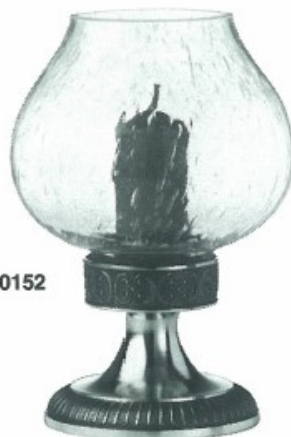

Nr. 0152
Windlicht, Höhe 16 cm

Nr. 0108

Nr. 0107

Nr. 0118

Nr. 0117

Nr. 0116

Nr. 0119

Nr. 0152

Nr. 0151

Nr. 0150

Nr. 0151
Orchideenvase mit Henkel, Höhe 14 cm

Nr. 0150
Orchideenvase ohne Henkel, Höhe 14 cm

Städte-Serie

Nr. 0122 Schwandorfer-Becher, Höhe 10,5 cm

Nr. 0123 Schwandorfer-Pokal. Höhe 13 cm