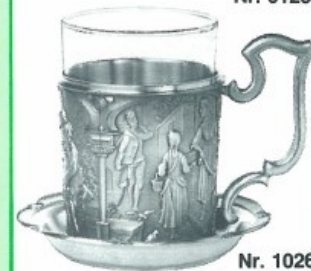

Spitzweg-Serie

Nr. 0400
Bierkelch 1/2 Ltr., Höhe 19 cm
Motive: „Der ewige Hochzeiter“
„Die Serenade“
„Der Abschied“

Nr. 0401
Bierpokal, Höhe 14,2 cm

Nr. 0402
Weinbecher, Höhe 11,5 cm

Nr. 0403
Stamper, Höhe 7,3 cm

Nr. 0410
Römer, bauchig, Höhe 11,5 cm
Motive: „Der Sonntagsspaziergang“
„Der arme Poet“
„Der Flötenspieler“

Nr. 0125
Teetasse, Höhe 10 cm
Motive: „Der ewige Hochzeiter“
„Der Wittiber“
„Der Husar“

Nr. 0126
Untertasse ø 11 cm

Plaketten ø 14,5 cm

Nr. 0215P
Motiv: „Der Klapperstorch“

Nr. 0216P
Motiv: „Der Postbote“

Nr. 0217P
Motiv: „Der Gartenfreund“

Nr. 0218P
Motiv: „Der Angler“

Nr. 1026