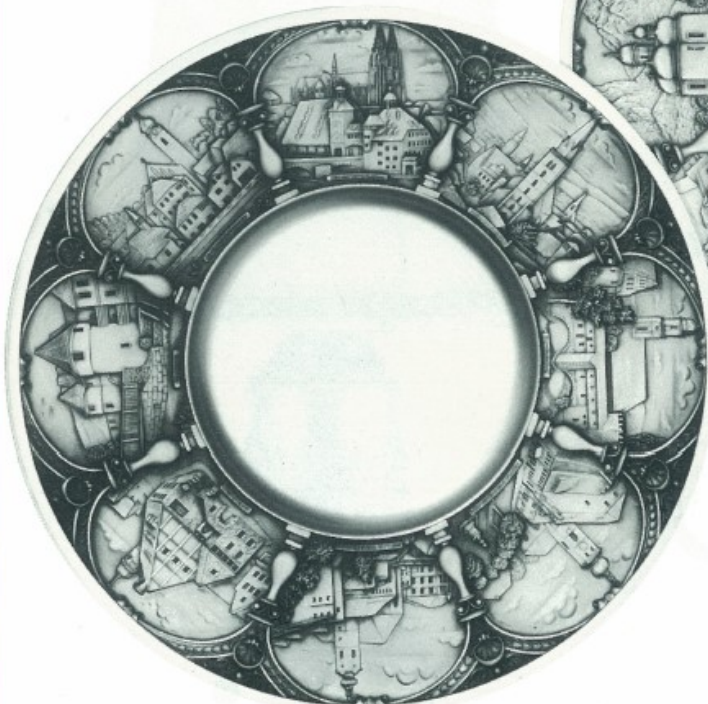

Motive: Regensburg, Schwandorf,
Cham, Neumarkt,
Weiden, Neustadt/WN,
Amberg, Tirschenreuth

Nr. 0220 Romantischer Bayernteller, $\varnothing$ 25 cm