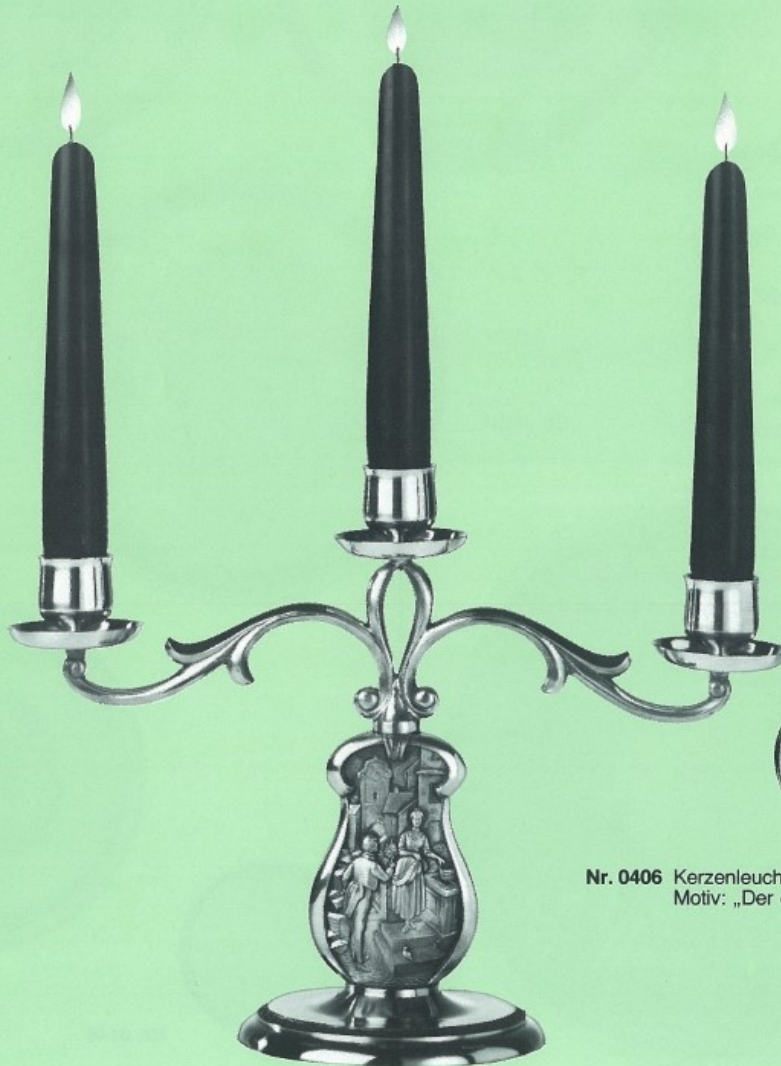

- Nr. 0127** Teller ø 27 cm
Motive: „Das Mädchen mit Ziege“
nach rechts:
„Die Serenade a. Barbier v. Sevilla“
„Der Einsiedler eine Gans rufend“
„Der Husar“
„Die schwierige Passage“
„Der Antiquar“
„Der Gratulant“
„Die Jugendfreunde“

- Nr. 0409** Teller ø 19 cm
Motiv: „Die Jugendfreunde“
Nr. 0148 Untersetzer ø 9,5 cm

Nr. 0127

Nr. 0148

Nr. 0409

Nr. 0405 Wanduhr mit Quarzwerk, Höhe 21,5 cm
Motiv: „Der ewige Hochzeiter“

Nr. 0411 Uhr mit Eichensockel, Höhe 24,5 cm
Motiv: „Der ewige Hochzeiter“

Nr. 0406 Kerzenleuchter, Höhe 20,5 cm
Motiv: „Der ewige Hochzeiter“

Nr. 0360
Weinrömer, Höhe 14 cm
Motive:
„Der Postbote“
„Der ewige Hochzeiter“
„Der Flötenspieler“

Nr. 0415
Bierkrug, Höhe 18,5 cm
Motive:
„Der Gartenfreund“
„Der Abschied“
„Der Liebesbrief“