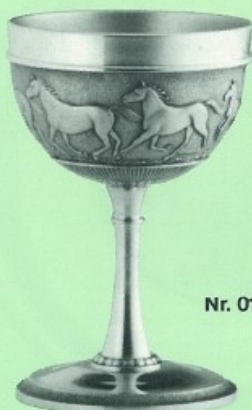

Nr. 0185 König-Ludwig-Becher, Höhe 10,5 cm

Nr. 0185 König-Ludwig-Pokal, Höhe 13 cm

Nr. 0144 St. Bartholomä-Teller,
Ø 13 cm

Nr. 0142 Alter Herrgott-Teller,
Ø 13 cm

Nr. 0143 Burg Falkenberg-Teller, Ø 13 cm

Nr. 0153 Fischhofbrücke-Teller, Ø 13 cm

Nr. 0154 Grenzlandturm-Teller, Ø 13 cm

Nr. 0219
Spitzweg-Teller,
Motiv: Wachsoldat

Ø 24 cm

Ø 19 cm

Nr. 0221
Mitterteicher Teller

Vier-Jahreszeiten-Serie

Ø 13 cm
Nr. 0385 Frühling-Teller

Ø 13 cm
Nr. 0386 Sommer-Teller

Nr. 0387 Herbst-Teller, Ø 13 cm

Nr. 0388 Winter-Teller, Ø 13 cm

Nr. 0178 Pferde-Weinrömer, Höhe 11 cm

Nr. 0190 Weihwasserkessel,
Höhe 17 cm, Breite 7 cm
Motiv: Taufe Christi

Berufe-Serie

Nr. 0683

Nr. 0674

Nr. 0680