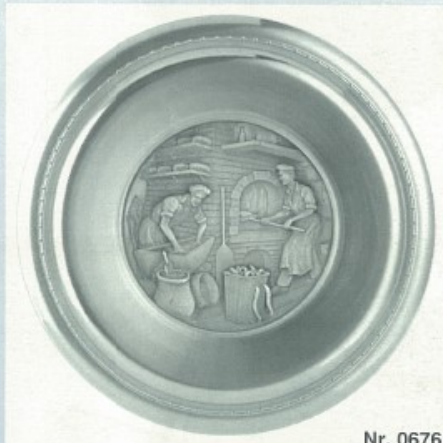

Berufe-Serie

Nr. 0676

Nr. 0680	Kamin-Becher, Höhe 9,4 cm Motive: „Kaminkehrer“ „Ofensetzer“ „Köchin“
Nr. 0683	Fahrzeug-Becher, Höhe 9,4 cm Motive: „Automobil“ „Zweirad“ „Flugzeug“
Nr. 0611/K	Bauhandwerk-Krüge(r), Höhe 19 cm Motive: „Zimmermann“ „Maurer“ „Dachdecker“
Nr. 0674	Bauhandwerk-Teller Ø 19 cm, Motiv: „Maurer“
Nr. 0676	Nahrungsmittelhandwerk-Teller Ø 19 cm, Motiv: „Bäcker“
Nr. 0890	Bauhandwerk-Teller Ø 19 cm, Motiv: „Dachdecker“