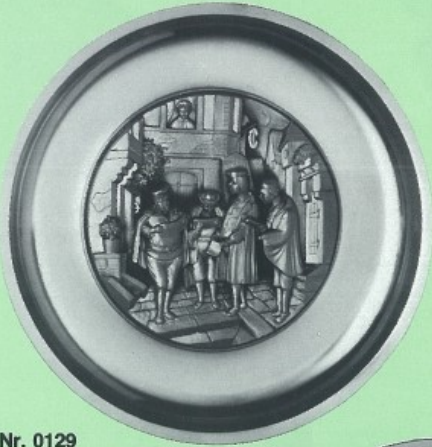

Nr. 0217

Nr. 0129

Nr. 0218

Nr. 0216

- Nr. 0215** Teller ø 24 cm
Motiv: „Der Klapperstorch“
Nr. 0216 Teller ø 24 cm
Motiv: „Der Postbote“
Nr. 0217 Teller ø 24 cm
Motiv: „Der Gartenfreund“
Nr. 0218 Teller ø 24 cm
Motiv: „Der Angler“
Nr. 0129 Teller ø 24 cm
Motiv: „Die Serenade“